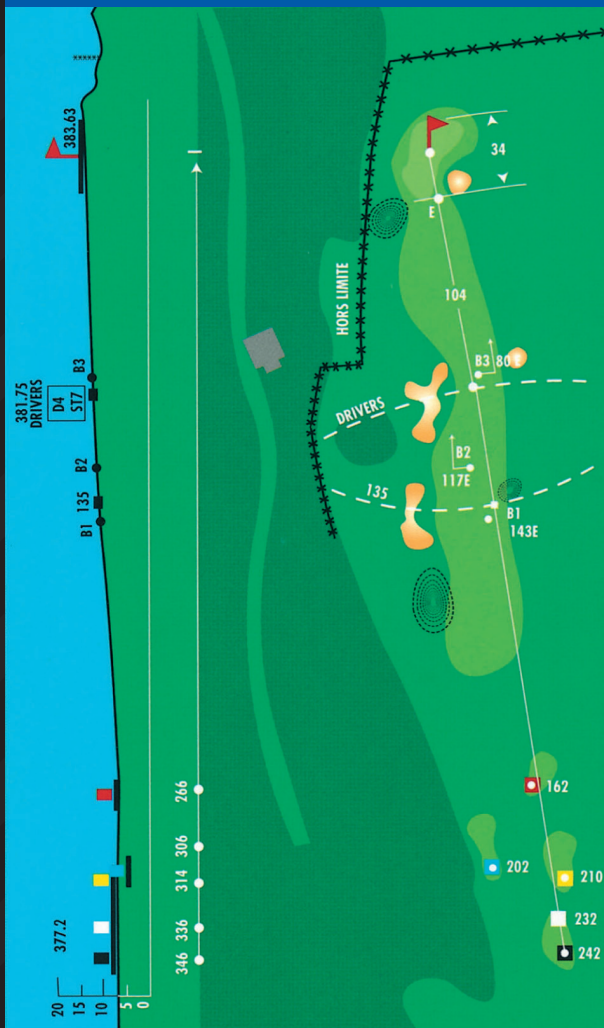

4

PAR 4

HCP 14

346

336

314

306

266