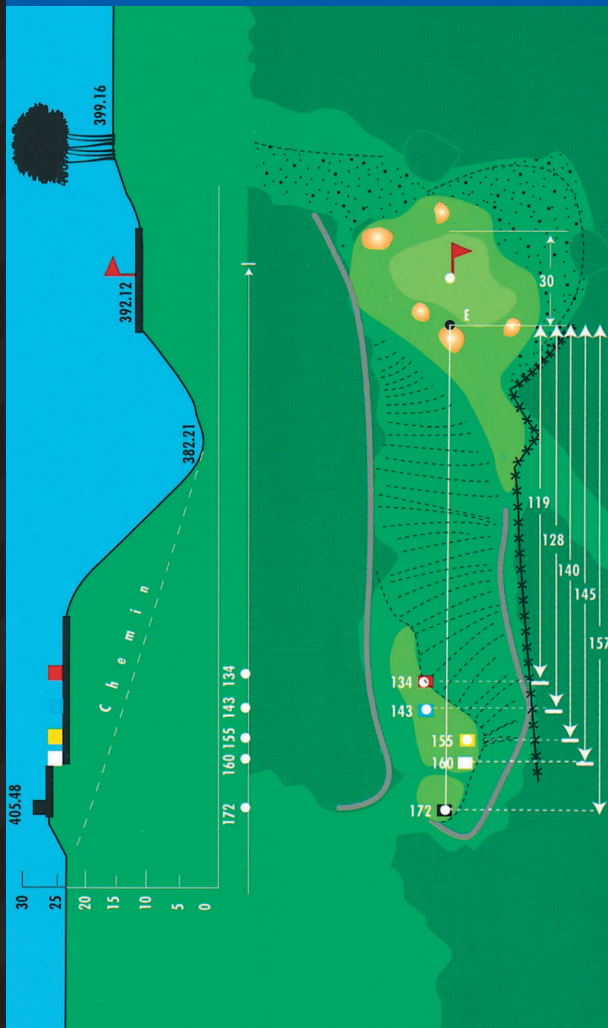

11 PAR 3

HCP 17 172 160 155 143 134