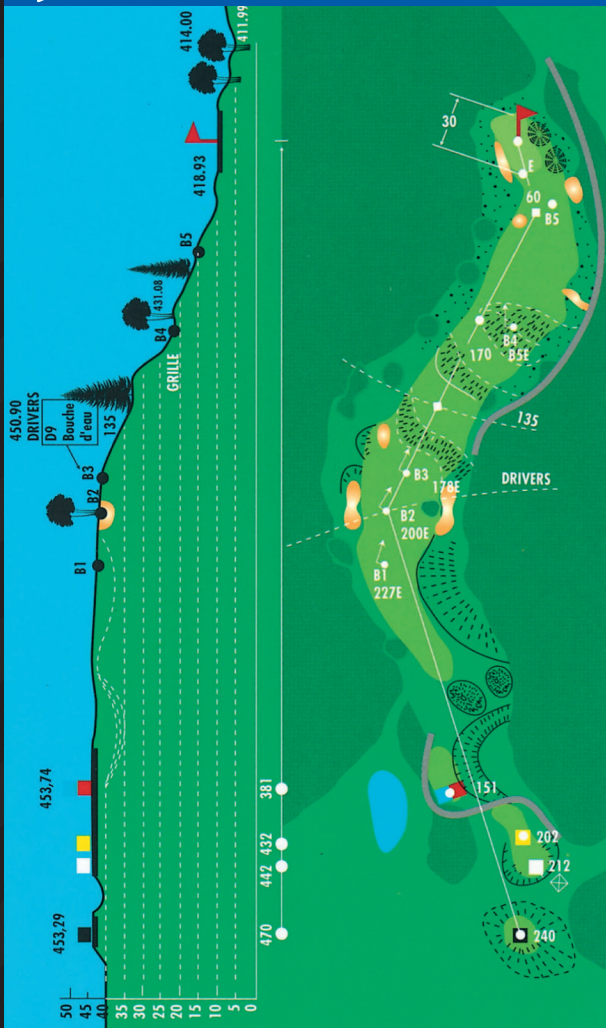

9

PAR 5

HCP 13

470

442

432

381

381