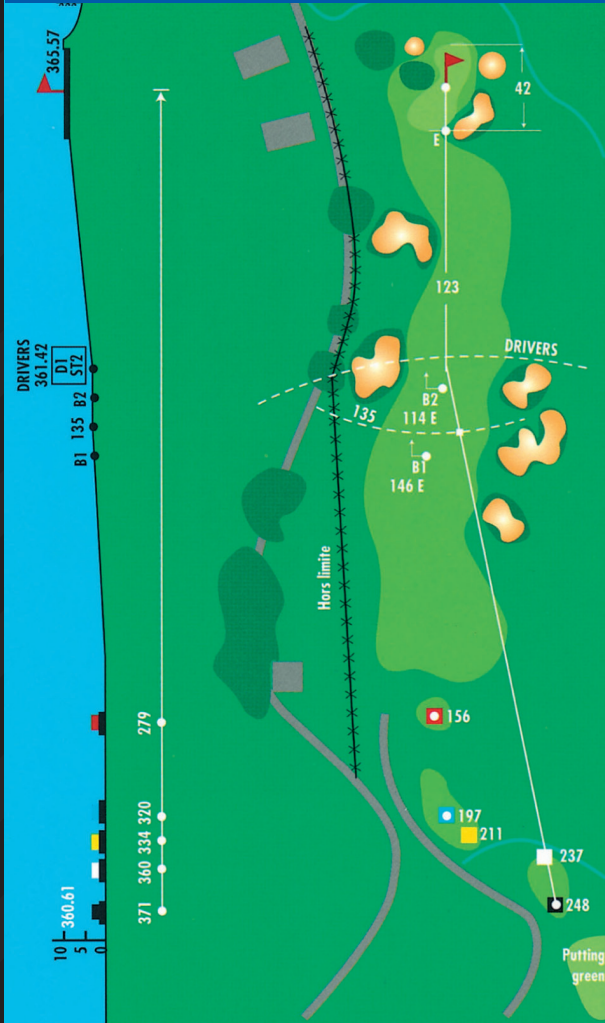

GOLF INTERNATIONAL

de Grenoble

2012

1

PAR 4
HCP 8

371 360 334 320 279

Alfa s

*Notre souhait,
augmenter votre capital santé et bien-être.*