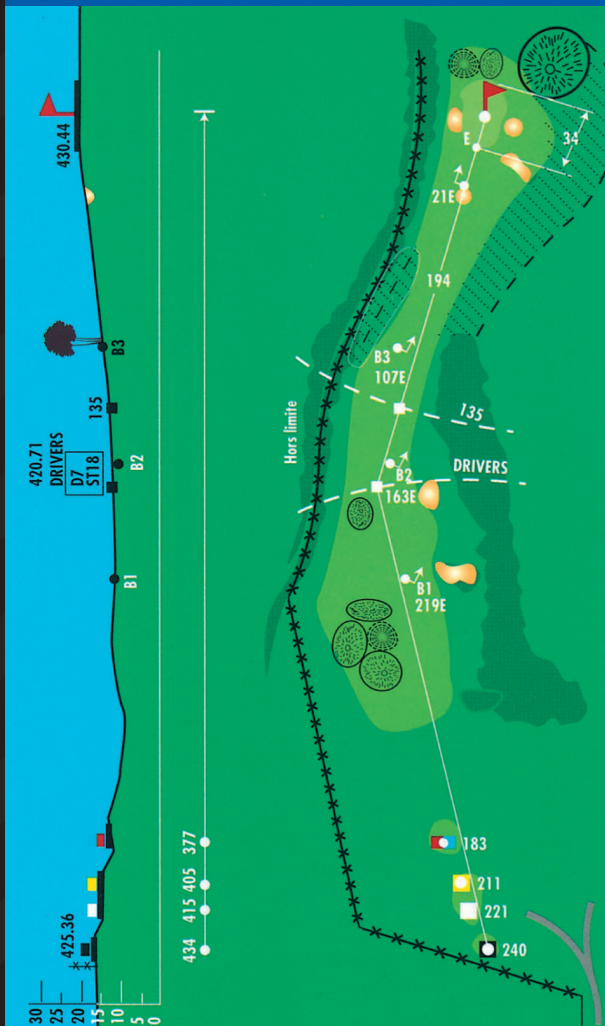

7

PAR 5 HCP 15

434 415 405 377 377