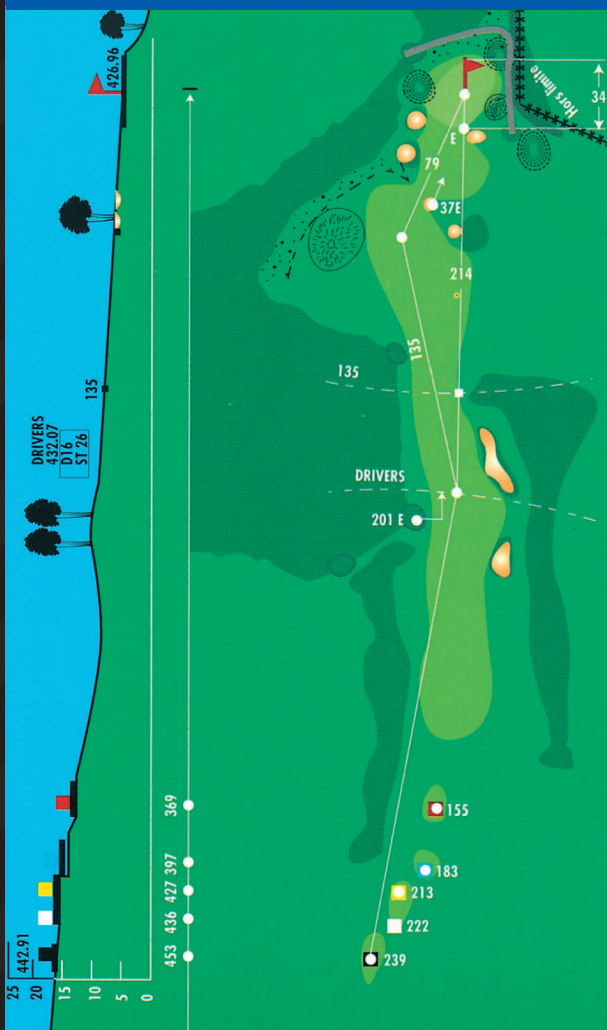

Entre 10 et 100 personnes.

Tarif : 15 € de l'heure par personne.

Prestation
GOLF INTERNATIONAL
de Grenoble
2012

16 PAR 5

HCP 18 453 436 427 397 369

Académie 2012

DU GOLF INTERNATIONAL DE GRENOBLE

Le golf comme vous voulez, quand vous voulez pour :