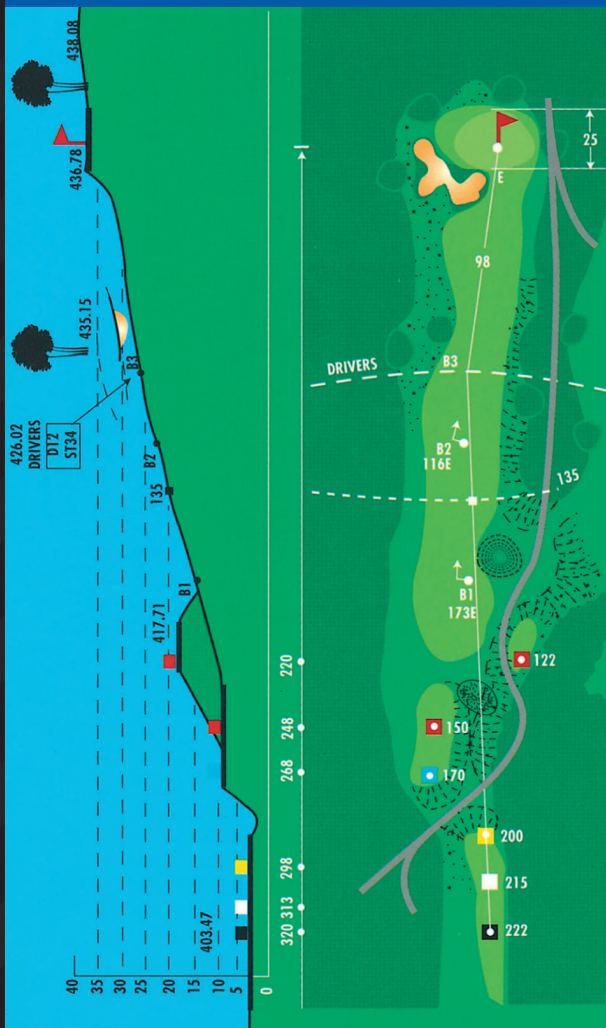

12 PAR 4

HCP 6 320 313 298 268 248 220