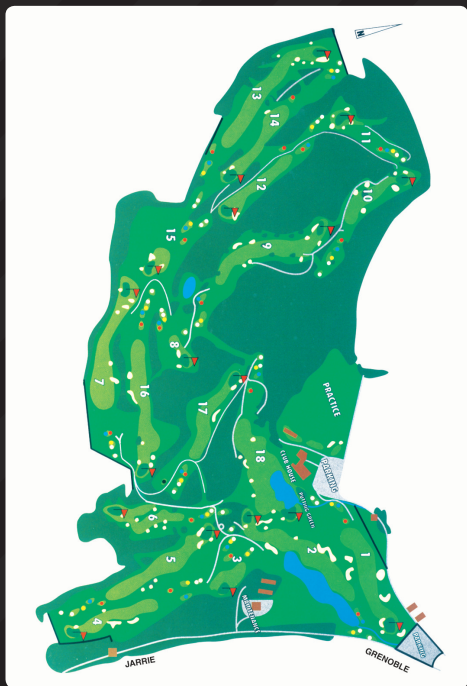

18 PAR 4 HCP 2 425 404 399 382 343

SLOPE SYSTEM HOMMES

REPÈRE 1	NOIR	145	6201 m
REPÈRE 2	BLANC	139	5876 m
REPÈRE 3	JAUNE	136	5609 m
REPÈRE 4	BLEU	132	5231 m
REPÈRE 5	ROUGE	128	4750 m

SLOPE SYSTEM DAMES

REPÈRE 1	JAUNE	145	5609 m
REPÈRE 2	BLEU	140	5231 m
REPÈRE 3	ROUGE	135	4750 m